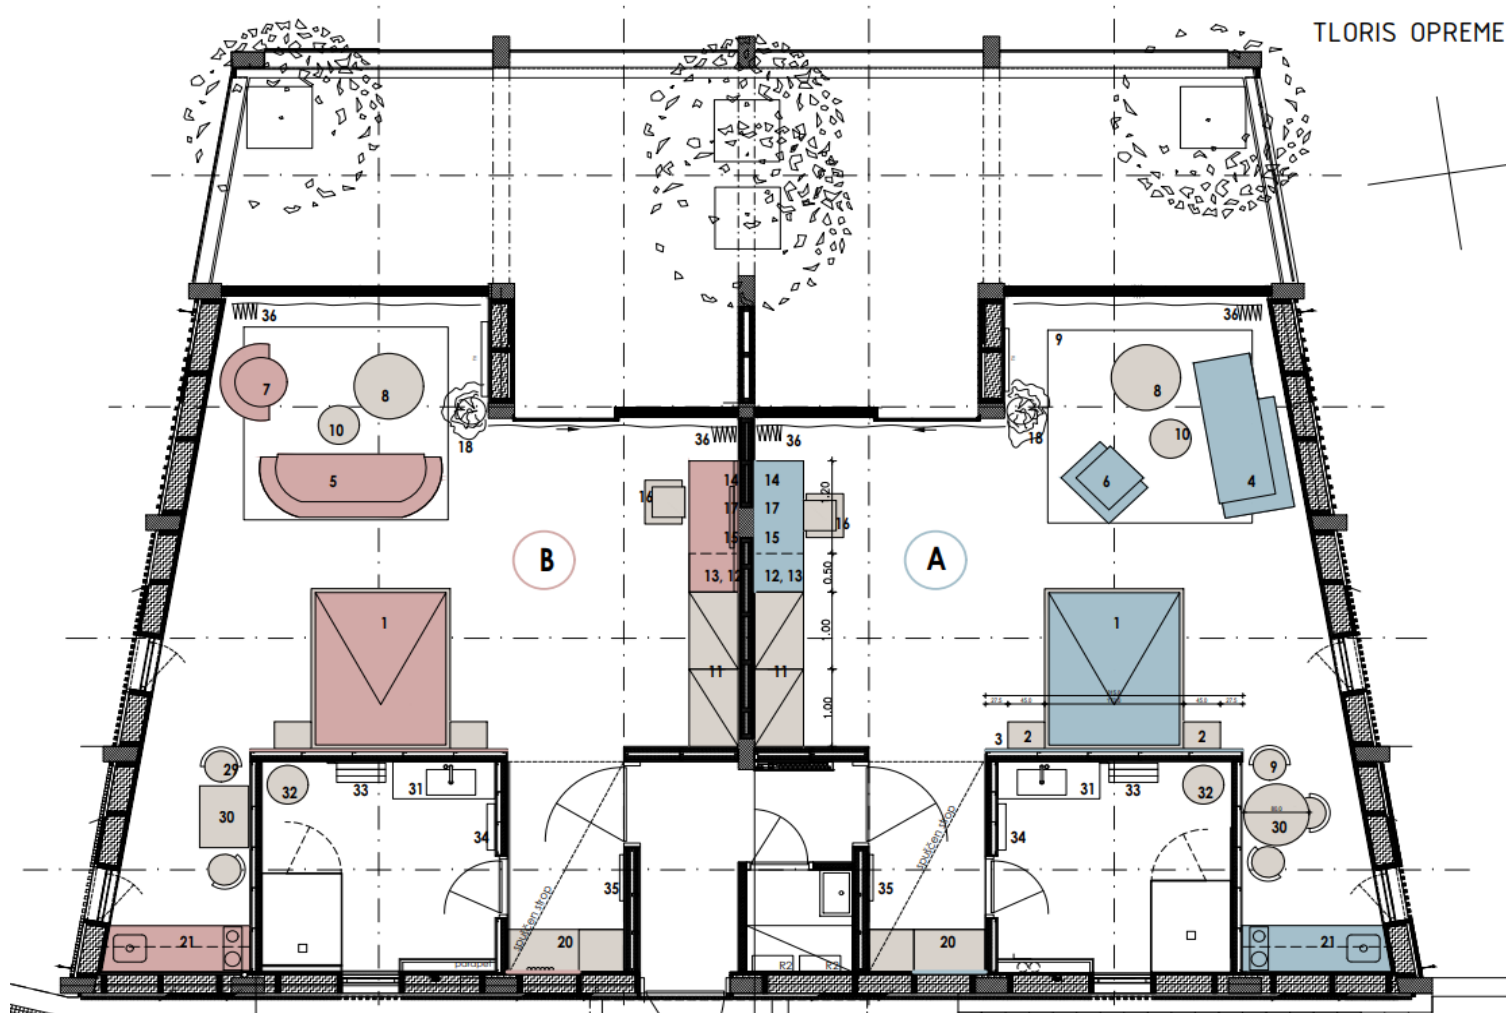

# Apartmaja STOLBA

Avtor: Projektivno podjetje AMBIENT d.o.o. Ljubljana

LEVI Apartma – Splošni

DESNI Apartma - Boemski

Stane MIKLAVEC, 26.10.2022