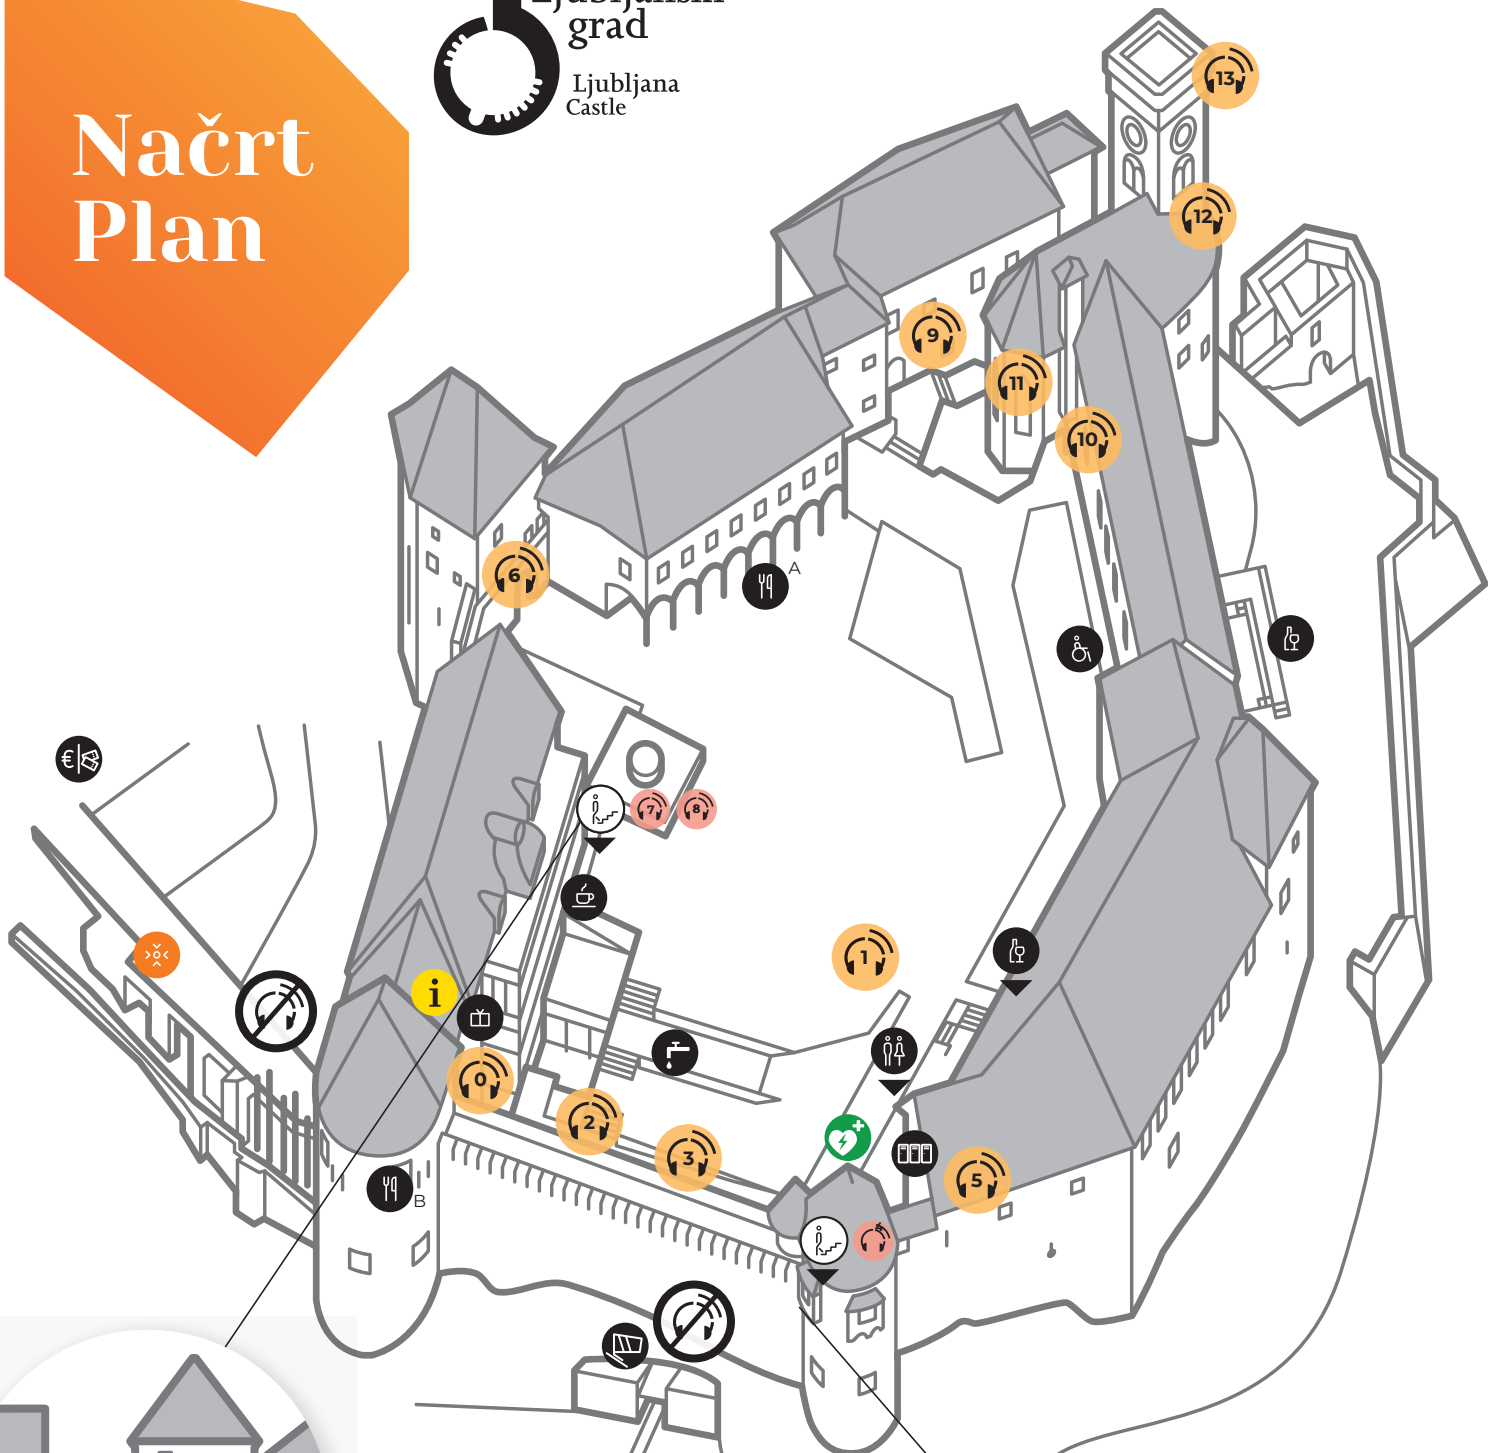

# Načrt Plan

NIVO DVORIŠČA (0)  
COURTYARD LEVEL (0)

NIVO DVORIŠČA (0)  
COURTYARD LEVEL (0)

- 
NIVO DVORIŠČA (0)  
COURTYARD LEVEL (0)
- 
PODZEMNI NIVO (-1)  
BASEMENT LEVEL (-1)

S pomočjo zemljevida poiščite točke in na posamezni lokaciji v napravo vnesite ustrezno številko postaje. Za pomoč pri upravljanju avdiovodnika odtipkajte 999.

To select a stop that you have found with the help of the map, enter the stop number using the keypad. For assistance on how to operate the device, press 999 at any time.

ZAČETEK  
STARTING POINT

MAKETA GRADU  
MODEL OF THE CASTLE

STOLP SPANHEIMSKEGA GRADU  
TOWER OF THE SPANHEIM CASTLE

JEČA NA PROSTEM  
OPEN-AIR PRISON

PLEMIŠKA JEČA/NOBILITY PRISON CELL  
(po stopnicah dol, pod razstavo Grajsko orožje)  
(down the stairs, under the Castle Weapons Exhibition)

AVSTRO-OGRSKI POLJSKI TOP M 75,  
LUTKOVNI MUZEJ/AUSTRO-HUNGARIAN  
FIELD CANNON M 75, MUSEUM OF PUPPETRY

PETEROKOTNI STOLP  
PENTAGONAL TOWER

UBEŽNI VODNJAK (po stopnicah dol)  
ESCAPE WELL (down the stairs)