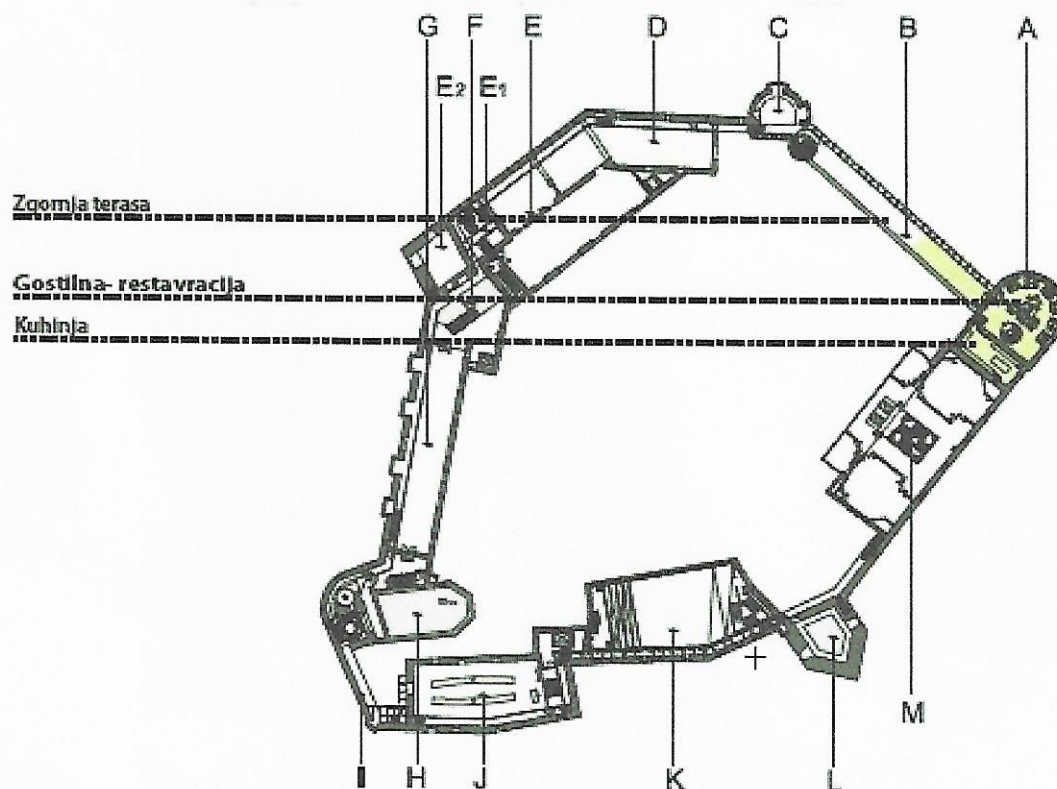

**LEGENDA:**

Površine najem. pogodbe

NIVO 0

**KVADRATURE:**

Sprejemnica s stopniščem	4,85 m <sup>2</sup>
SKUPAJ	4,85 m <sup>2</sup>

**LEGENDA:**

Površine najem. pogodbe

NIVO +1

**KVADRATURE:**

Servisni prostor in shramba nivo +1a	11,56 m <sup>2</sup>
SKUPAJ	11,56 m <sup>2</sup>

**LEGENDA:**

Površine najem. pogodbe

**KVADRATURE:**

Gostilna - restavracija	91,27 m <sup>2</sup>
Kuhinja	38,94 m <sup>2</sup>
Zgornja terasa	42,00 m <sup>2</sup>
<b>SKUPAJ</b>	<b>172,21 m<sup>2</sup></b>