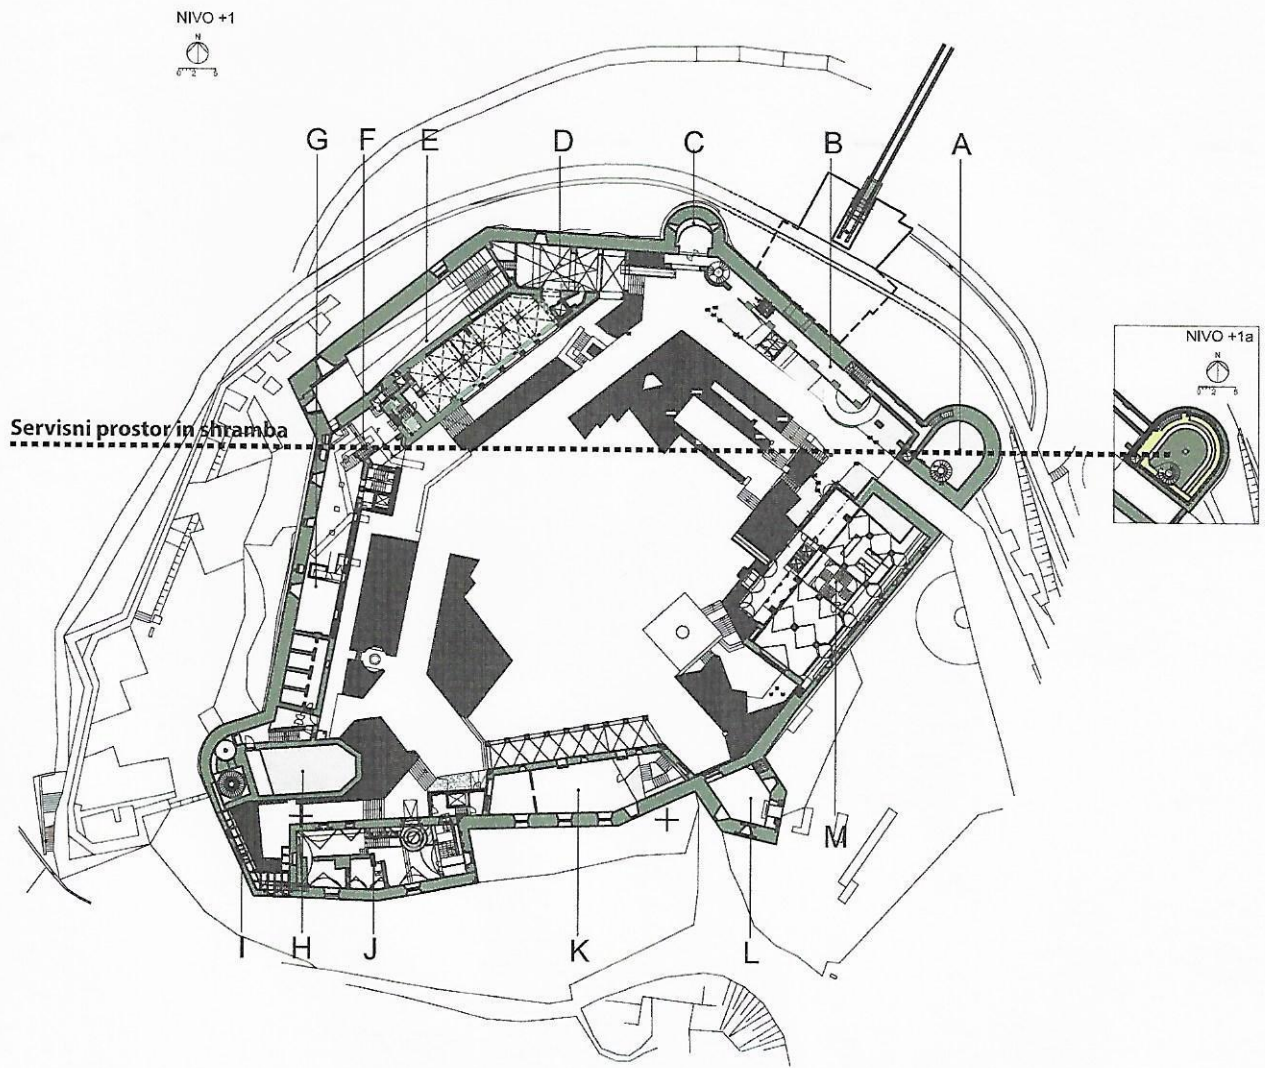

**KVADRATURE (nivo -2):**

Garderobe najemnik	10,70 m2
Skladišče najemnik	22,00 m2
Skladišče na hodniku	11,00 m2
Hodnik	27,78 m2
SKUPAJ	71,48 m2

**KVADRATURE (nivo -1):**

Sanitarije predprostor	6,97 m2
WC moški	7,60 m2
WC ženski	7,20 m2
SKUPAJ	21,77 m2

**KVADRATURE (nivo 0):**

Sprejemnica s stopniščem	4,85 m2
SKUPAJ	4,85 m2

**KVADRATURE (nivo +1):**

Servisni prostor in shramba nivo +1a	11,56 m2
SKUPAJ	11,56 m2

**KVADRATURE (nivo +2):**

Gostilna - restavracija	91,27 m2
Kuhinja	38,94 m2
Zgornja terasa	42,00 m2
SKUPAJ	172,21 m2

**LEGENDA:**

Površine najem. pogodbe

NIVO 0

**KVADRATURE:**

Sprejemnica s stopniščem	4,85 m <sup>2</sup>
SKUPAJ	4,85 m <sup>2</sup>

**LEGENDA:**

Površine najem. pogodbe

NIVO +1

**KVADRATURE:**

Servisni prostor in shramba nivo +1a	11,56 m <sup>2</sup>
SKUPAJ	11,56 m <sup>2</sup>

**LEGENDA:**

Površine najem. pogodbe

**KVADRATURE:**

Gostilna - restavracija	91,27 m <sup>2</sup>
Kuhinja	38,94 m <sup>2</sup>
Zgornja terasa	42,00 m <sup>2</sup>
<b>SKUPAJ</b>	<b>172,21 m<sup>2</sup></b>