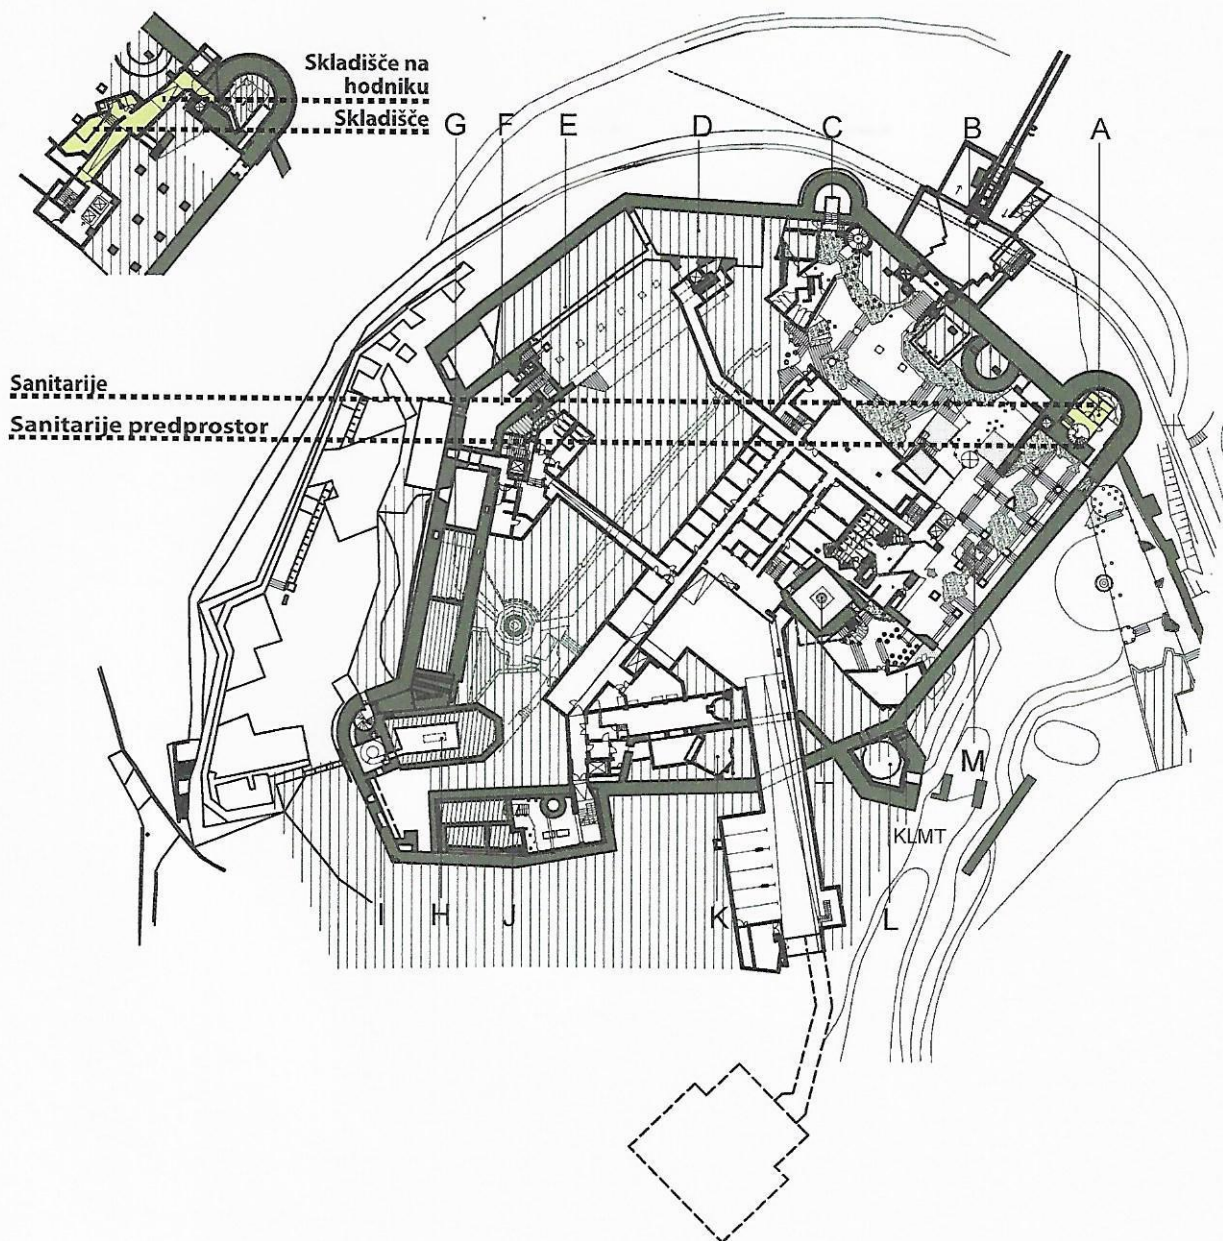

**KVADRATURE (nivo -2):**

Garderobe najemnik	10,70 m2
Skladišče najemnik	22,00 m2
Skladišče na hodniku	11,00 m2
Hodnik	27,78 m2
SKUPAJ	71,48 m2

**KVADRATURE (nivo -1):**

Sanitarije predprostor	6,97 m2
WC moški	7,60 m2
WC ženski	7,20 m2
SKUPAJ	21,77 m2

**KVADRATURE (nivo 0):**

Sprejemnica s stopniščem	4,85 m2
SKUPAJ	4,85 m2

**KVADRATURE (nivo +1):**

Servisni prostor in shramba nivo +1a	11,56 m2
SKUPAJ	11,56 m2

**KVADRATURE (nivo +2):**

Gostilna - restavracija	91,27 m2
Kuhinja	38,94 m2
Zgornja terasa	42,00 m2
SKUPAJ	172,21 m2

---

<b>SKUPAJ STOLP STRELCEV</b>	<b>281,87 m2</b>
------------------------------	------------------

NIVO -2

NIVO -1

**KVADRATURE (nivo -1):**

Sanitarije predprostor	6,97 m <sup>2</sup>
WC moški	7,60 m <sup>2</sup>
WC ženski	7,20 m <sup>2</sup>
SKUPAJ	21,77 m <sup>2</sup>