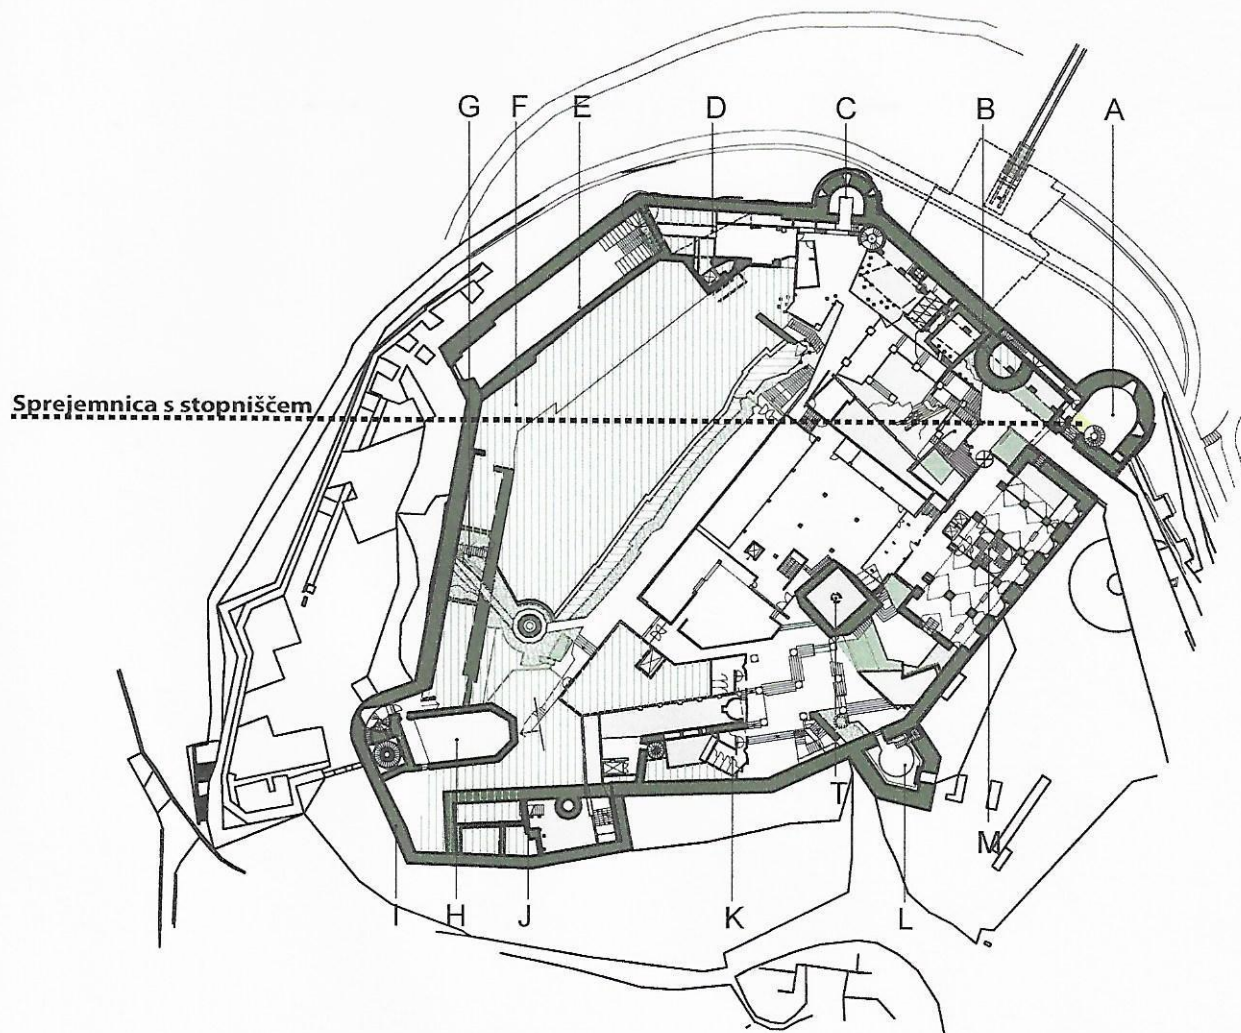

**KVADRATURE (nivo 0):**

Sprejemnica s stopniščem	4,85 m2
SKUPAJ	4,85 m2

**KVADRATURE (nivo +1):**

Servisni prostor in shramba nivo +1a	11,56 m2
SKUPAJ	11,56 m2

**KVADRATURE (nivo +2):**

Gostilna - restavracija	91,27 m2
Kuhinja	38,94 m2
Zgornja terasa	42,00 m2
SKUPAJ	172,21 m2

**KVADRATURE (nivo -2):**

Garderobe najemnik	10,70 m <sup>2</sup>
Skladišče najemnik	22,00 m <sup>2</sup>
Skladišče na hodniku	11,00 m <sup>2</sup>
Hodnik	27,78 m <sup>2</sup>
SKUPAJ	71,48 m <sup>2</sup>

**LEGENDA:**

Površine najem. pogodbe

NIVO 0

**KVADRATURE:**

Sprejemnica s stopniščem	4,85 m <sup>2</sup>
SKUPAJ	4,85 m <sup>2</sup>

**LEGENDA:**

Površine najem. pogodbe

NIVO +1

**KVADRATURE:**

Servisni prostor in shramba nivo +1a	11,56 m <sup>2</sup>
SKUPAJ	11,56 m <sup>2</sup>

**LEGENDA:**

Površine najem. pogodbe

**KVADRATURE:**

Gostilna - restavracija	91,27 m <sup>2</sup>
Kuhinja	38,94 m <sup>2</sup>
Zgornja terasa	42,00 m <sup>2</sup>
<b>SKUPAJ</b>	<b>172,21 m<sup>2</sup></b>